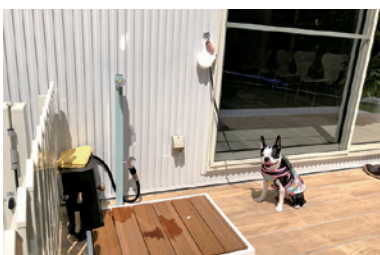

タイルデッキには散歩帰りに便利な足洗い用の水栓とリードフックを設置