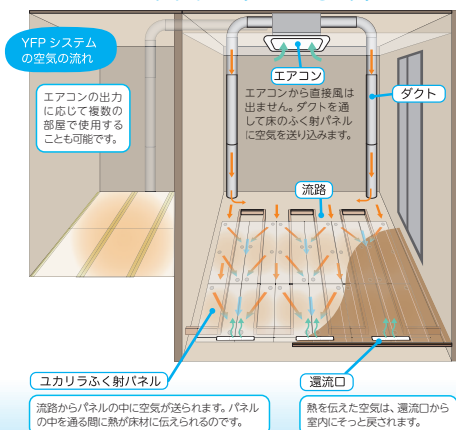

空調システム

**床からのふく射熱（+伝導・対流）で、
温度ムラや気流感の少ない快適な空間に**
ユカリラ専用エアコンを使って風を床下空間に送る冷暖房システム。体温調節が苦手なペットも快適に過ごせます

ユカリラ
大建工業

新築やリフォームも検討中の方向け

フローリング

**多彩な木目柄を取り揃えた、
汚れに強く滑りに配慮した床材**
小型犬の歩きやすさに配慮し特殊加工を施したペット用床材。猫の吐き戻しにも配慮し汚れにも強さを発揮します。

ワンラブフロアⅣ
大建工業

「伝導」「対流」「ふく射」をバランスよく 取り入れた冷暖房システム『ユカリラ』

ユカリラシステムのしくみ

エアコンの風を床下空間に送る画期的な技術によって従来の冷暖房の「良いとこ取り」したシステムです。

熱の伝わり方はこの3つ

湯たんぽや氷枕は

「伝導」

接触によって熱が伝わるしくみです。