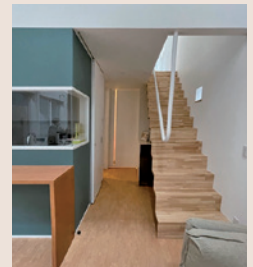

ほかにも、こんなお悩み・ご要望はないですか？

- 滑りにくい床にしたい
- 部屋の中のニオイを軽減したい
- 吠声などの近隣への音漏れ対策
- 電気代を抑えたい
- 夏の暑さ、冬の寒さを軽減したい
- ペットのトイレスペースを作りたい
- 異物誤飲事故を防ぎたい
- 室内でのペットの事故を防ぎたい
- 愛犬を手軽にシャンプーしたい
- 猫の脱走を防ぎたい