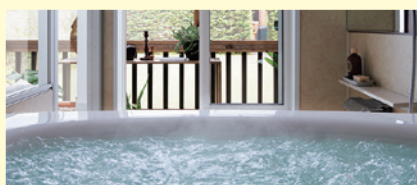

Lクラス バスルーム リゾートバブル

バブルの心地よい刺激で、身も心もリラックス。