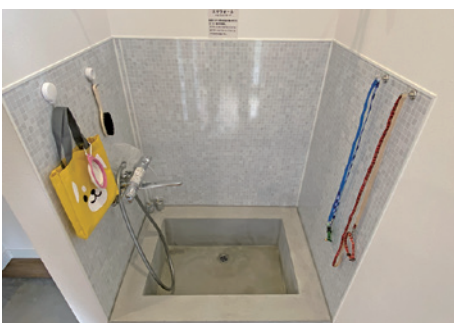

玄関のシューズインクローク内には愛犬の足洗い用シャワーを設置